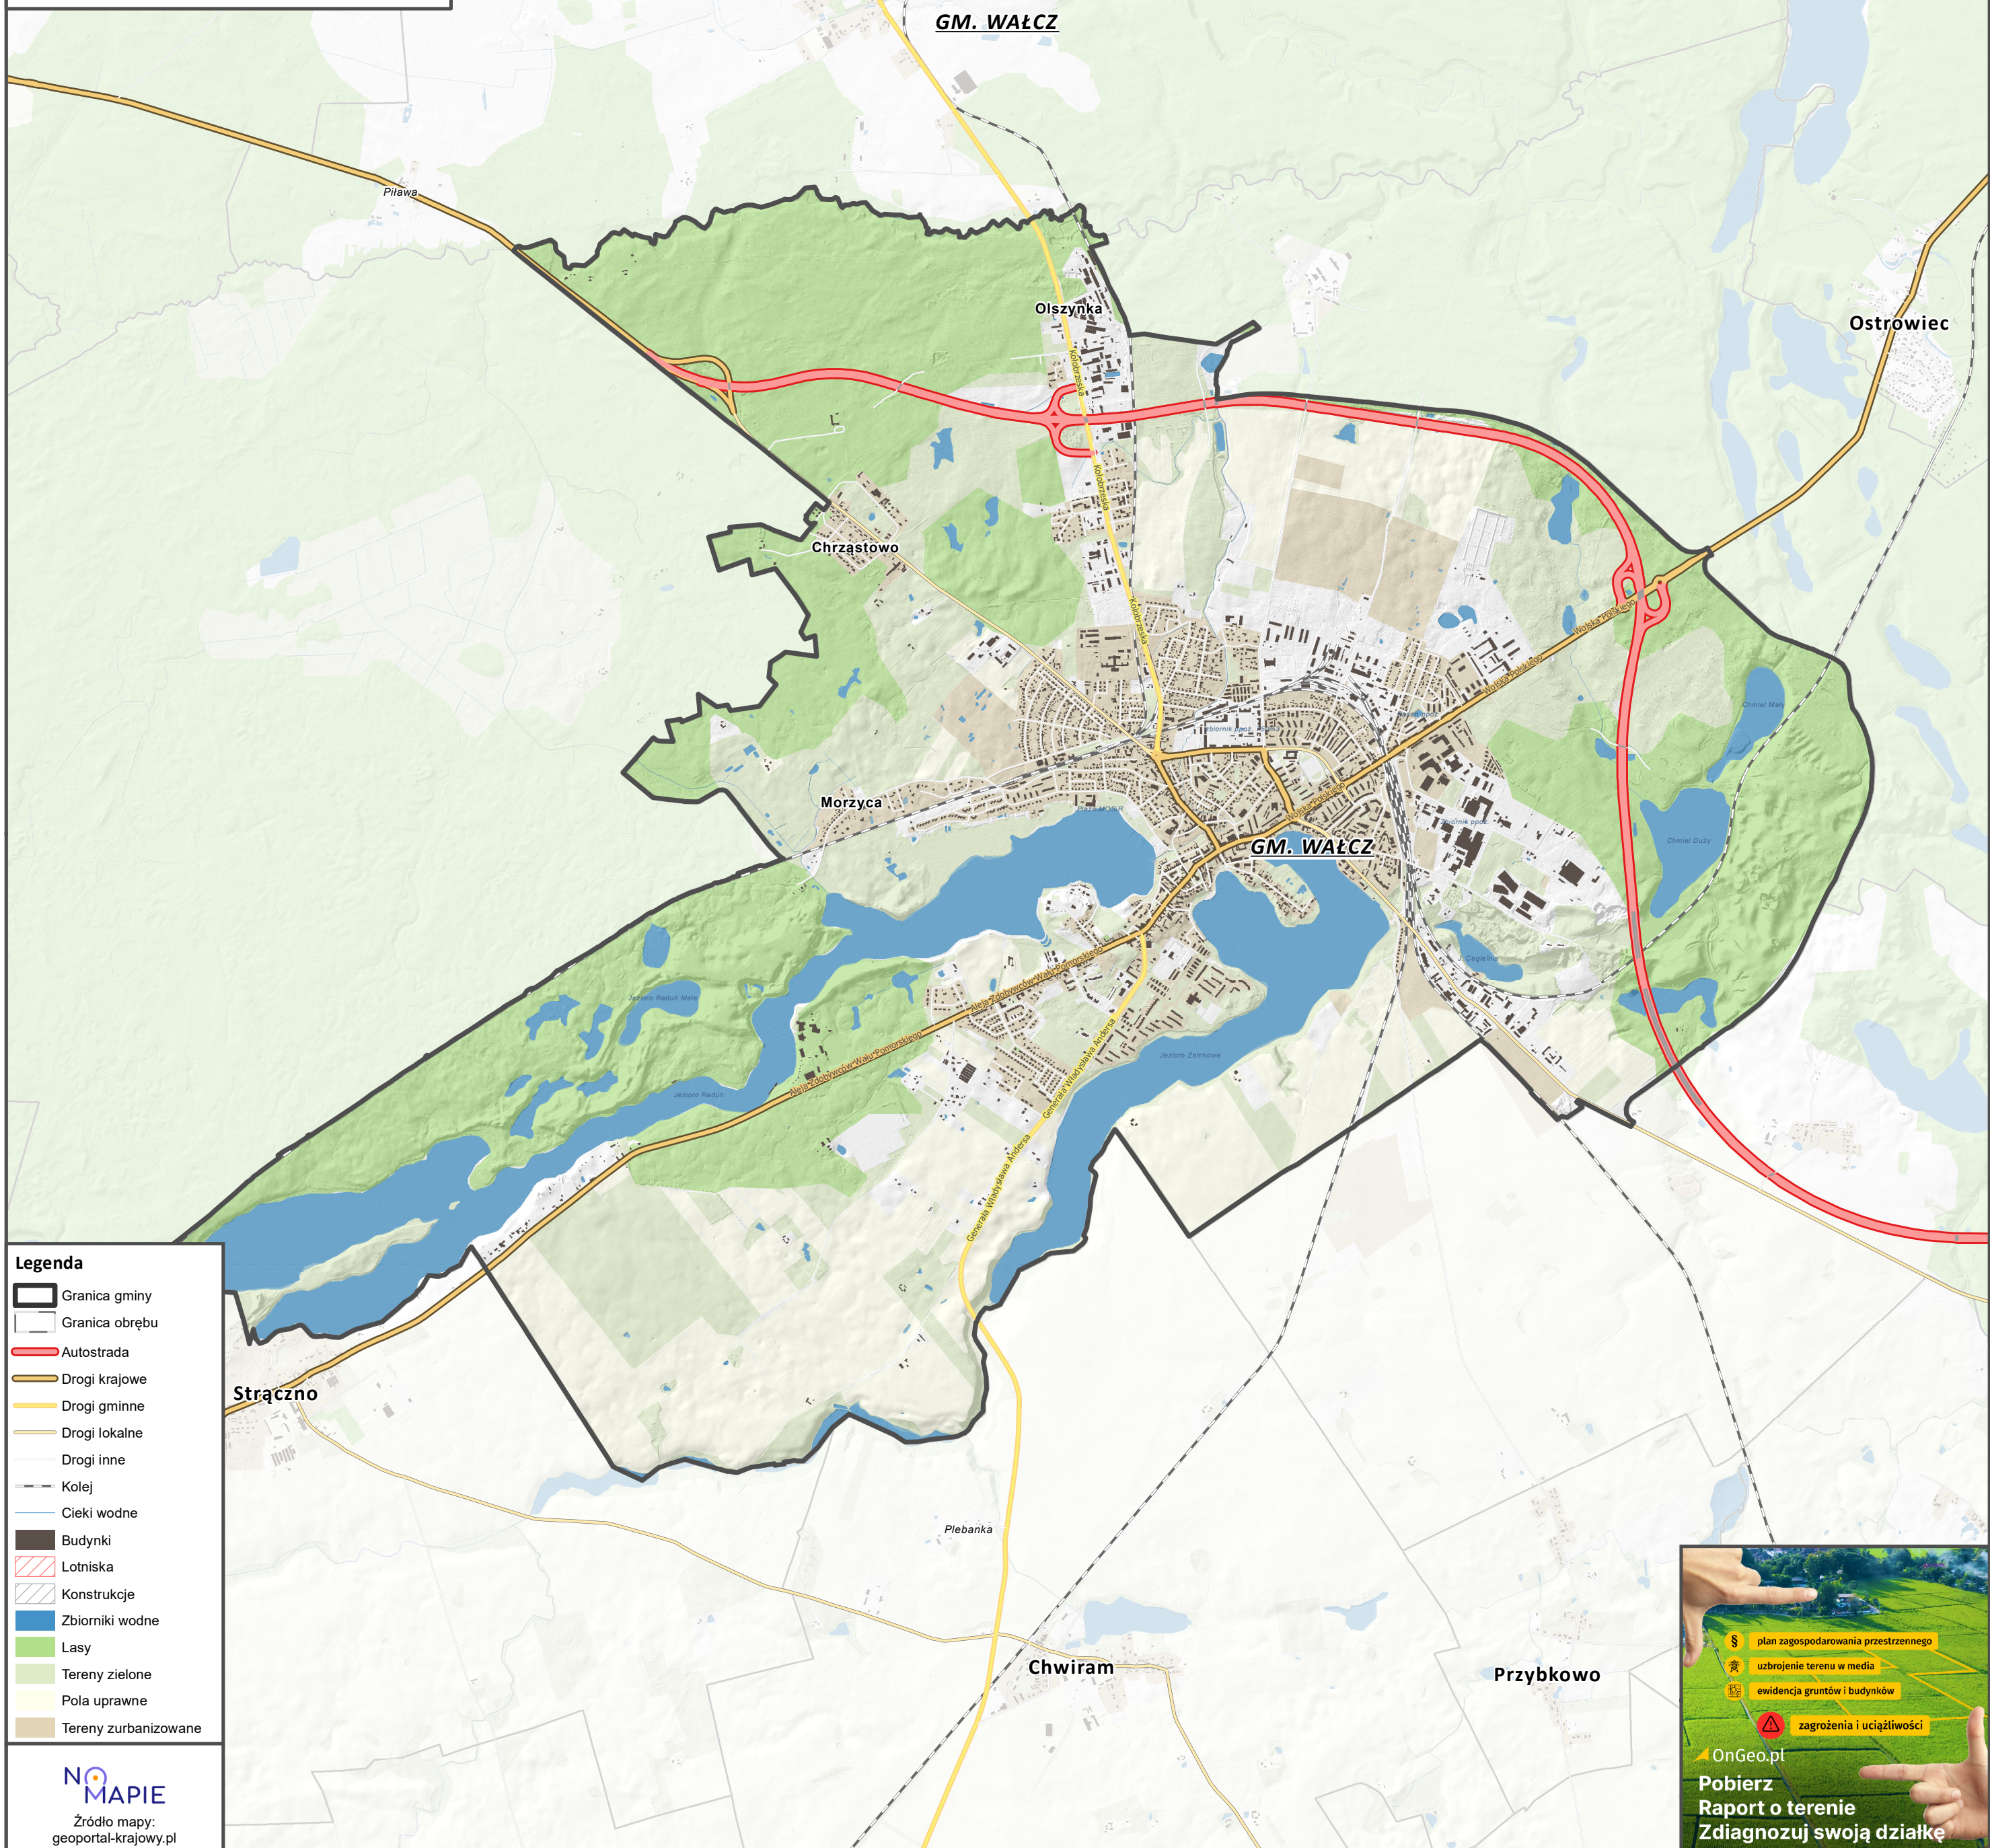

# MAPA GMINY WAŁCZ

1:50 000

## Legenda

- Granica gminy
- Granica obrębu
- Autostrada
- Drogi krajowe
- Drogi gminne
- Drogi lokalne
- Drogi inne
- Kolej
- Cieki wodne
- Budynki
- Lotniska
- Konstrukcje
- Zbiorniki wodne
- Lasy
- Tereny zielone
- Pola uprawne
- Tereny zurbanizowane

NO  
MAPIE

Źródło mapy:  
geoportal-krajowy.pl

- § plan zagospodarowania przestrzennego
- 🏠 uzbrojenie terenu w media
- 📄 ewidencja gruntów i budynków
- ⚠️ zagrożenia i uciążliwości

OnGeo.pl  
Pobierz  
Raport o terenie  
Zdiagnozuj swoją działkę